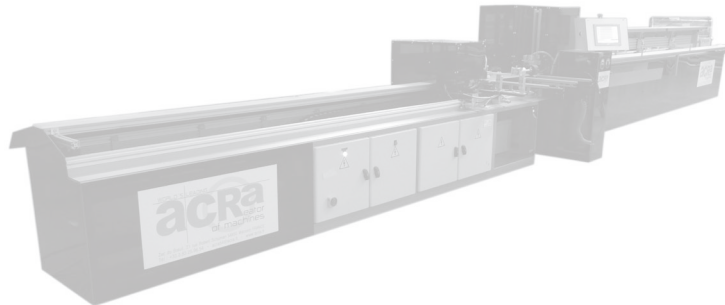

ATX 3000

Vollautomatische Arretieranlage

**Vollautomatische Maschine
mit doppeltem Lamelleneinzug,
integrierter Säge und Mengenspeicher
zur Konfektionierung von Aluminium-Rollläden**

ACROLOC
Werkzeugmaschinen

Mühleweg 11
72800 Eningen u.A.
Deutschland

Telefon 07121 / 9835-0
Telefax 07121 / 9835-10
e-mail info@acroloc.de
www.acroloc.de

ATX 3000

Vollautomatische Arretieranlage

Aufbau

- ✓ Doppelter Lamelleneinzug einschl. Sägevorrichtung zum schnellen Einfädeln und Arretieren
- ✓ Satz Endstück-Magazintürme zum automatischen Setzen der Endstücke
- ✓ Schnell verstellbarer Breitenanschlag
- ✓ Automatischer Mengenspeicher
- ✓ System zum automatischen Aufrollen der Panzer
- ✓ Siemens Industriesteuerung mit Touchscreen 11"

Funktion

- ✓ Es werden gleichzeitig 2 Lamellen á 6 m eingezogen, auf Maß geschnitten, weitertransportiert und arretiert
- ✓ Mengenspeicher kann bis zu 400 m Stabware abspeichern
- ✓ Der Rollladen wird automatisch aufgewickelt oder flach abgelegt
- ✓ Die Lamellen müssen im 4er oder 6er Teppich auf der Maschine verarbeitet werden
- ✓ Kleinere Reststücke werden automatisch nach vorne in einen Auffangbehälter entsorgt, größere Reststücke werden automatisch nach hinten zur Weiterverarbeitung entsorgt

Technische Daten

Länge:	ca. 11,8 m
Breite:	ca. 2,1 m
Höhe:	ca. 1,6 m
Gewicht:	ca. 1.800 kg
Stromversorgung:	400 V / 3 Phasen
Druckluft:	ca. 7 bar

Vorteile

- ✓ Der Mengenspeicher reduziert ebenfalls die Nebenzeiten, d.h. bis zu 400 m Stabware werden automatisch abgearbeitet
- ✓ Reststückoptimierung gewährleistet definierte Reststücke
- ✓ Automatisches Aufwickeln der Rollladen während der Bearbeitung
- ✓ Leistungsstarke Siemens Industriesteuerung
- ✓ Die Anlage ist USB-, barcode- und ethernetfähig
- ✓ Rollladenbreite ca. 500 - 4.000 mm
- ✓ Einzugsgeschwindigkeit bis zu 120 m/min
- ✓ Hohe Maschinenkapazität: Bis zu 160 Panzer und mehr pro Schicht möglich